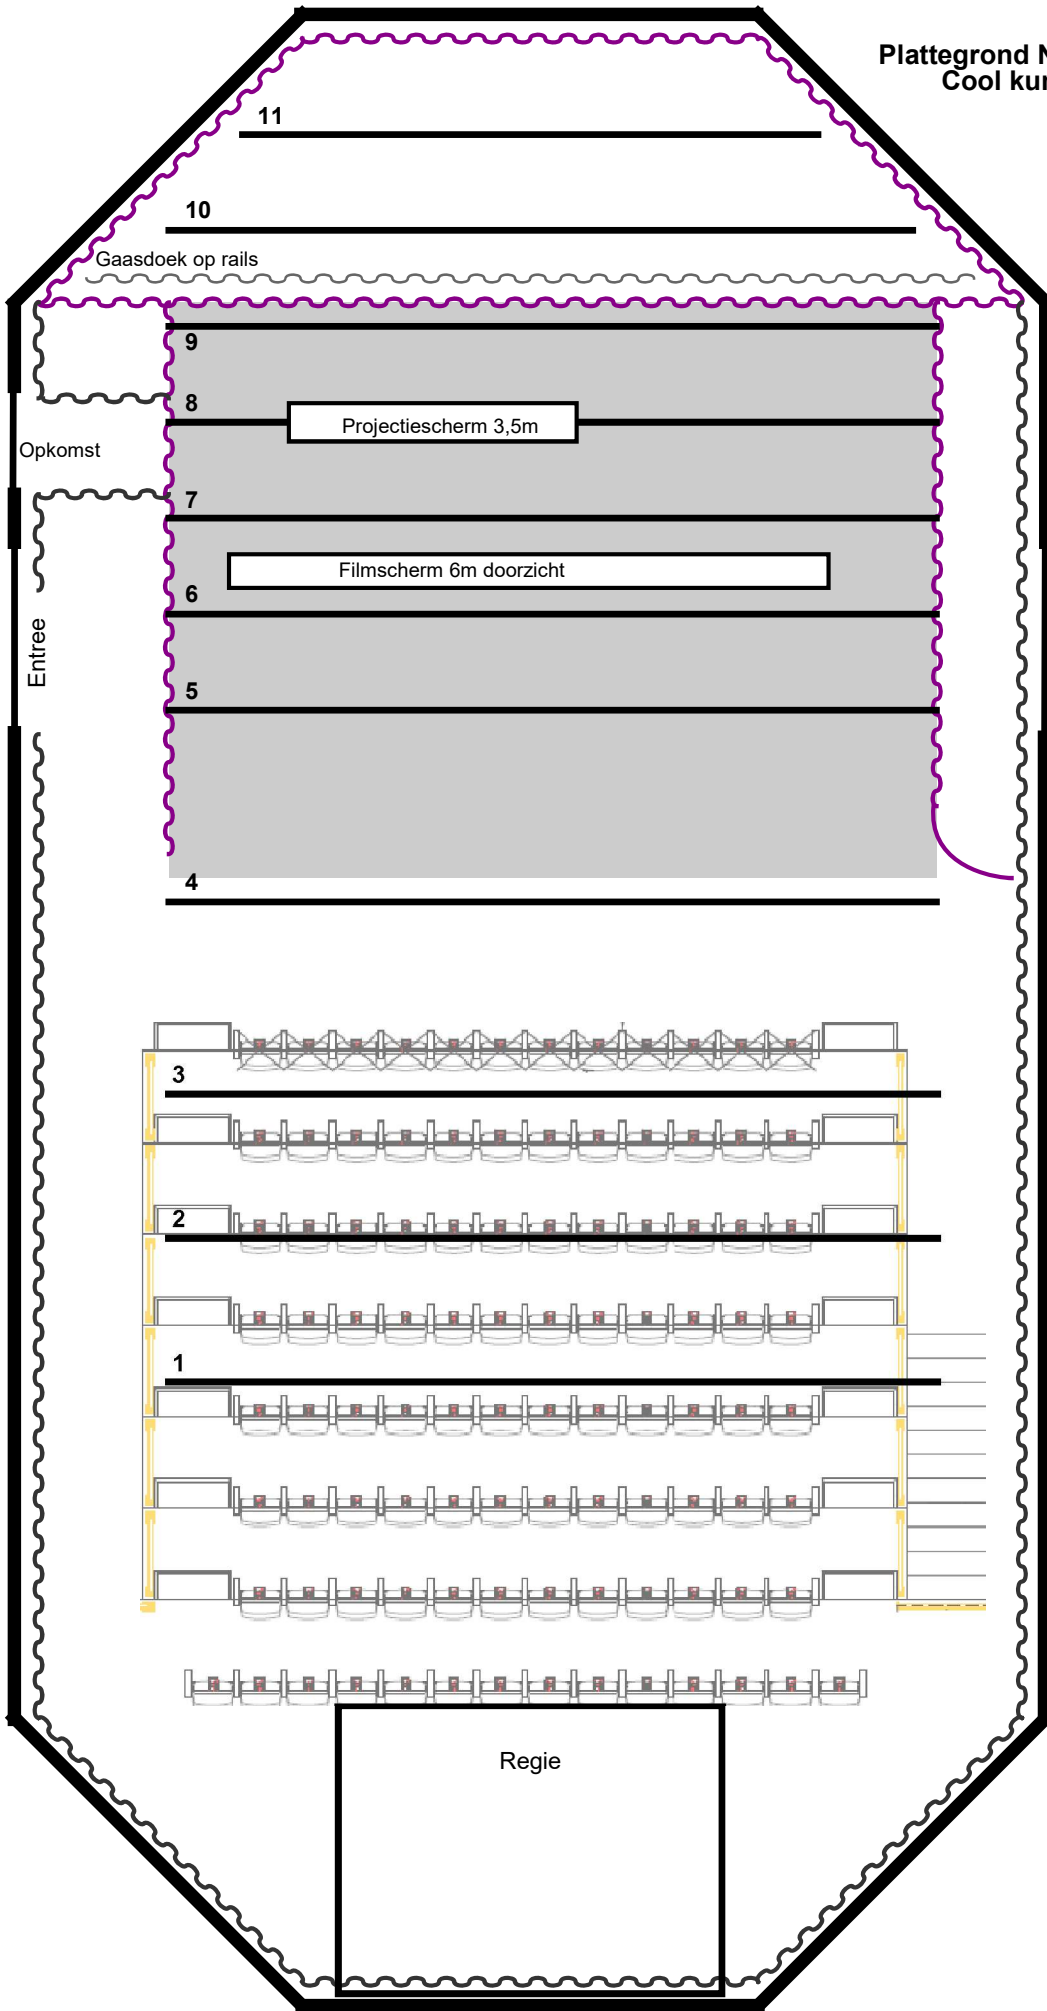

**Plattegrond Nieuwe Kleine Zaal
Cool kunst en cultuur**

Speelvlak 8m x 6m
Gridhoogte 3.80m

Maximale Breedte 11m
Maximale Diepte 9m

P.A. (LRC+Sub) Adamson

Berging

Opkomst

Entree

Regie